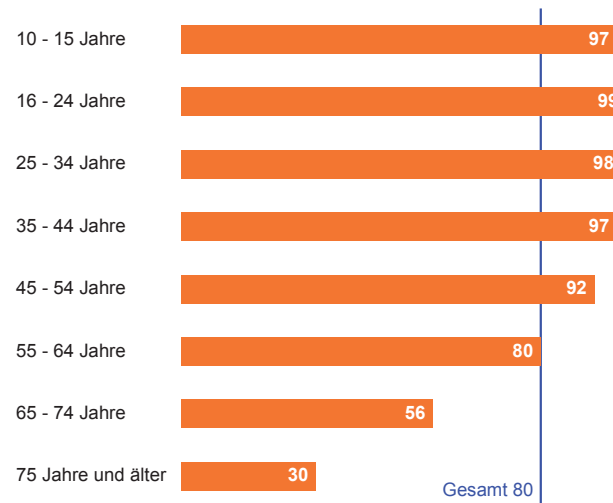

Was ist HAUSHALTE HEUTE?

- **HAUSHALTE HEUTE** ist eine freiwillige Zusammenarbeit zwischen privaten Haushalten und der amtlichen Statistik.
- Als Teilnehmerin oder Teilnehmer an **HAUSHALTE HEUTE** haben Sie die Möglichkeit, hin und wieder an Umfragen der amtlichen Statistik mitzuwirken.
- Die Zusammenarbeit ist für Sie mit keinerlei Verpflichtung verbunden und kann jederzeit von Ihnen beendet werden.

Welche Umfragen werden mit HAUSHALTE HEUTE durchgeführt?

- Es werden Befragungen durchgeführt, die sich mit den Lebensbedingungen von privaten Haushalten in Deutschland beschäftigen. Zentrale Themen dieser Umfragen sind z. B. die Wohnsituation, die finanzielle Situation, der Bildungsstand und die Erwerbstätigkeit von Haushalten oder deren Umgang und die Nutzung von PC und Internet.
- In den vergangenen Jahren wurden für die Erhebungen: „LEBEN IN EUROPA“, „Nutzung von Informations- und Kommunikationstechnologien“ und „Geburten in Deutschland“ Teilnehmerinnen und Teilnehmer von **HAUSHALTE HEUTE** befragt. Die Grafik über die Nutzung von Internet steht stellvertretend für viele interessante und wichtige Ergebnisse, die aus den Befragungen resultieren.

Internetnutzung im ersten Quartal 2015
nach Altersgruppen in %

Ergebnisse aus: Europäische Umfrage zur Nutzung von Informations- und Kommunikationstechnologien (IKT) 2015

2015 - 18 - 0624

Welche Vorteile ergeben sich aus der Nutzung von HAUSHALTE HEUTE?

- Mit den gewonnenen Daten aus den Umfragen kann ein zeitgemäßes Bild über die Lebensbedingungen in Deutschland, über die Einkommenssituation oder über den Zugang zu Informations- und Kommunikationstechnologien gezeichnet werden. Diese Ergebnisse dienen der Politik, Gesellschaft, Wissenschaft und Forschung.
- Mit Ihrer Teilnahme an **HAUSHALTE HEUTE** leisten Sie einen wichtigen gesellschaftlichen Beitrag. Mit Hilfe Ihrer Angaben werden aktuelle Entwicklungen der wirtschaftlichen und sozialen Lage der Haushalte in Deutschland sichtbar.

Was bedeutet die Teilnahme an HAUSHALTE HEUTE für Sie konkret?

- Wenn Ihr Haushalt an **HAUSHALTE HEUTE** teilnimmt, werden wir einige Basisdaten von den Haushaltsmitgliedern aus dem letzten Mikrozensus-Interview in eine Datenbank übernehmen (z. B. den Familienstand und die Haushaltszusammensetzung). Dafür benötigen wir von jedem einzelnen volljährigen Haushaltsmitglied die Zustimmung durch Unterschrift auf der Einverständniserklärung.
- Für einige Erhebungen der amtlichen Statistik werden Haushalte nach einem methodischen Zufallsverfahren ausgewählt. Wenn Ihr Haushalt für eine bestimmte Befragung ausgewählt wird, erhalten Sie von uns eine Benachrichtigung mit Informationen zur Befragung. Die Teilnahme an der Befragung ist für Sie freiwillig, es besteht keine Verpflichtung.
- Die Befragungsthemen und der Umfang der Fragebogen unterscheiden sich von Fall zu Fall. Einzelne Befragungen werden in mehreren aufeinander folgenden Jahren durchgeführt, um Veränderungen beschreiben zu können. Andere Befragungen finden nur einmal statt.

Aufgrund der Zufallsauswahl der teilnehmenden Haushalte an den Erhebungen ist es auch möglich, dass Ihr Haushalt für einen längeren Zeitraum an keiner Befragung teilnimmt. Sollte dies der Fall sein und in einem Jahr keine Befragung für Ihren Haushalt anstehen, werden wir Sie mit Hilfe eines kurzen Fragebogens um die Aktualisierung der in **HAUSHALTE HEUTE** gespeicherten Daten bitten.

- Als Dankeschön für Ihre Teilnahme an den Befragungen erhalten Sie in den meisten Fällen eine kleine finanzielle Anerkennung.