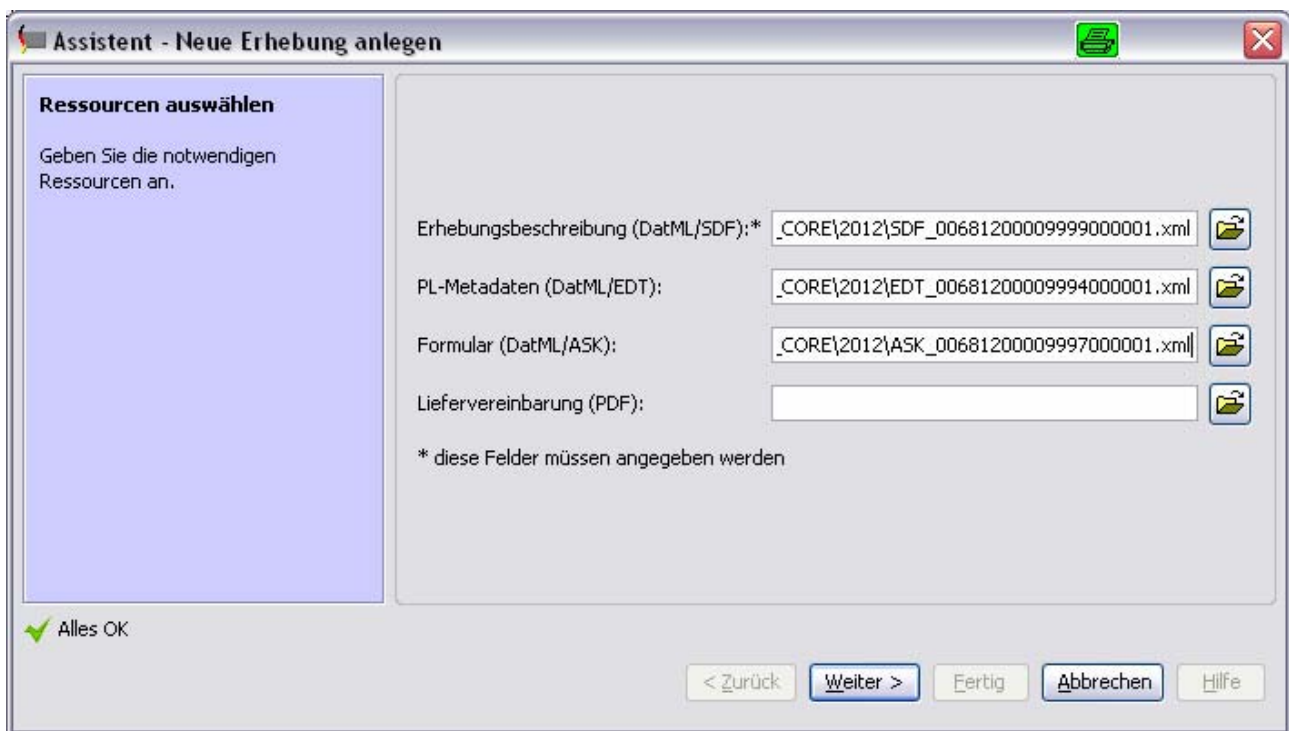

CORE.reporter / BBS CORE.reporter
Neue Erhebung anlegen: Berufsbildungsstatistik 2012

Unterhalb von Erhebungen mit rechter Maustaste klicken – Neue Erhebung anlegen

Ressourcen auswählen und WEITER (dies kann einige Minuten dauern)

Neue Erhebung wurde angelegt

Abhängig von der Struktur Ihrer CSV-Dateien müssen ggf. die Angaben zur Position der Hilfsmerkmale umgestellt werden