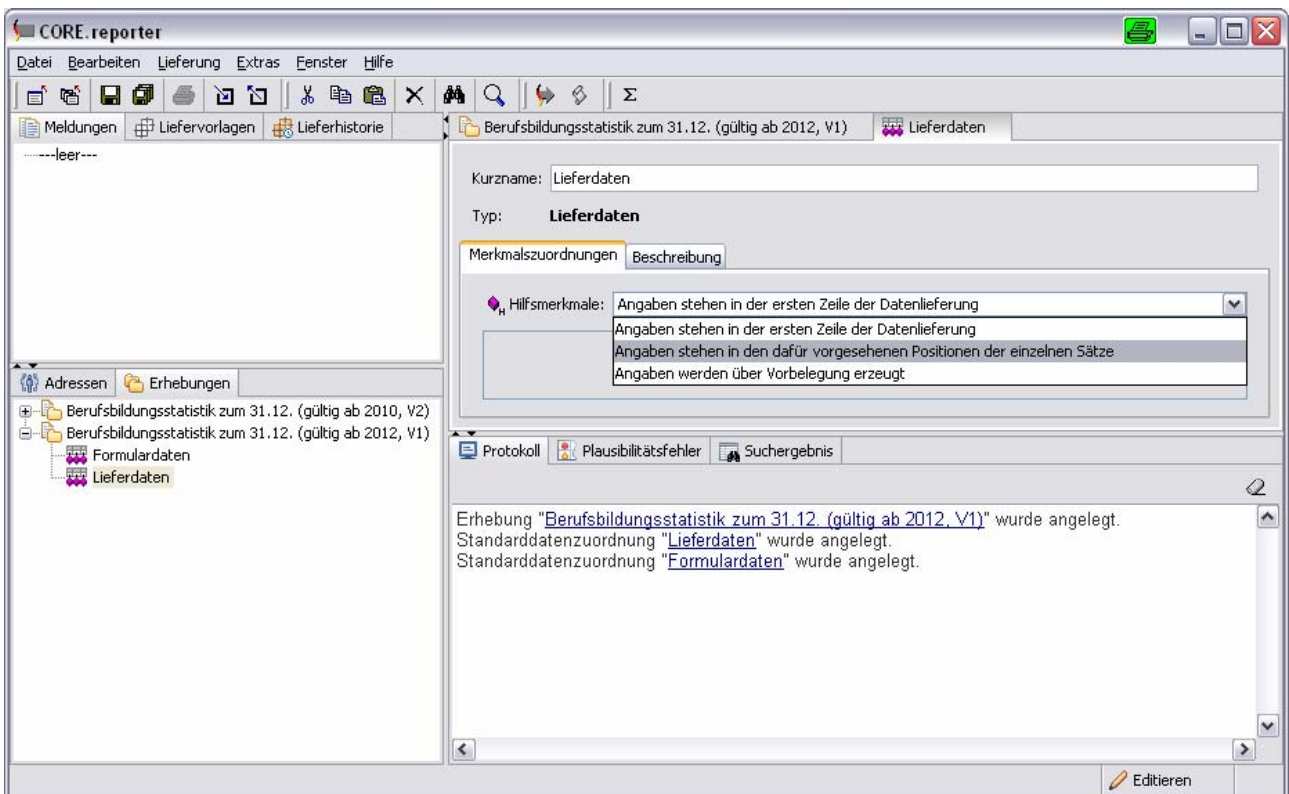

Abhängig von der Struktur Ihrer CSV-Dateien müssen ggf. die Angaben zur Position der Hilfsmerkmale umgestellt werden